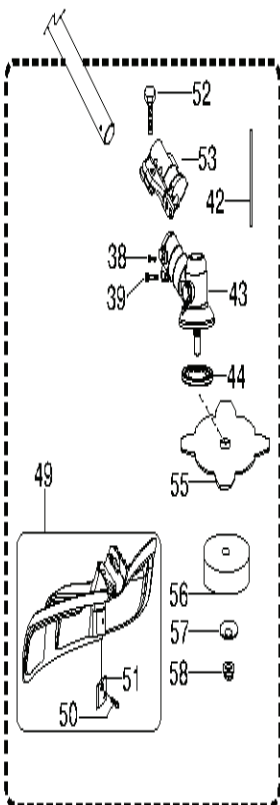

REF.	ART. NR	ARTIKELBESKRIVNING	ANMÄRKNING	KIT
1	574810703	KONA	For 952711957, 952711960, 2010-72N AND LOWER. SEE SERVICE REFERENCE.	1
1	574810702	KONA	For 952715764, Serial Number - 2010-72N and lower, please use the following parts: 545036402.	1
2	574810302	KONA	For 952715764, Serial Number - 2010-72N and lower, please use the following parts: 545036502.	1
2	574810303	KONA	For 952711957, 952711960, 2010-72N AND LOWER. SEE SERVICE REFERENCE.	1
3	530016449	SCREW	For 952711957, 952711960, 2010-72N AND LOWER. SEE SERVICE REFERENCE.	1
4	530015805	SCREW	For 952711957, 952711960, 2010-72N AND LOWER. SEE SERVICE REFERENCE.	1
5	503941002	KROK		1
6	503200716	SKRUV IHSCFM		1
7	731231401	MUTTER (HEXAGON)		1
8	725238651	SKRUV EHHM		1
9	502219301	TURNING KNOB		1
10	503722902	KÅPA		1
11	503724312	HANDLEBAR PART ASSY		1
12	503750001	STYRHÅLLARE		1
13	502211201	KLAMMER		1
14	731231401	MUTTER (HEXAGON)		1
15	537172810	HANDTAG		1
16	503200245	SKRUV IHSCFM		1
17	537172903	FÄSTE		1
18	545125502	SPJÄLL KPL		1
19	537419001	BRYTARE		1
20	537160704	GASSPÄRR		1
21	537174301	FJÄDER		1
22	503221013	MUTTER (HEXAGON)		1
23	506495102	GASSPÄRR		1
24	537160205	HANDTAGSHALVA	LH	1
25	545125801	KABLAGE KPL		1
26	537174201	FJÄDER		1
27	506495002	GASREGLAGE		1
28	503216618	SKRUV IHSCFT		1
29	503200735	SKRUV IHSCFM		1
30	537160304	HANDTAGSHALVA	RH	1
31	545180876	KIT - DRIVESHAF	For 952715764	1
31	545081880	KIT DRIVESHAF	For 952711957, 952711960	1
32	503882302	FÄSTE		1
33	503216825	SKRUV IHSCFT		1
34	502197101	MUTTER 4-KANT		1
35	545165001	DRIVESHAF SOLID		1
36	544845801	SELE	For 952711957	1
36	544845802	SELE	For 952715764, 952711960	1
37	537047501	ÖVERFALL		1
38	503201412	SKRUV IHSCFMO		1
39	503200725	SKRUV IHSCFM		1
40	503200216	SKRUV IHSCFM		1
41	725236871	SKRUV EHHM		1
42	502285901	STOPP		1
43	537333801	VINKELVÄXEL		1
44	537234901	MEDBRINGARE KPL		1
45	537293401	ADAPTER		1
46	537217101	SAW BLADE GUARD		1
47	503230011	BRICKA		1
48	537277504	SAW BLADE	For 952711957, 952711960	1
49	545081879	KIT-SHIELD		1
50	503210716	SKRUV IHSCFT		1
51	503798801	KNIV		1
52	725237071	SKRUV EHHM		1
53	503935501	CLAMP GUARD		1
54	537338306	TRIMMERHUVUD	For 952711957, 952711960, T25.	1