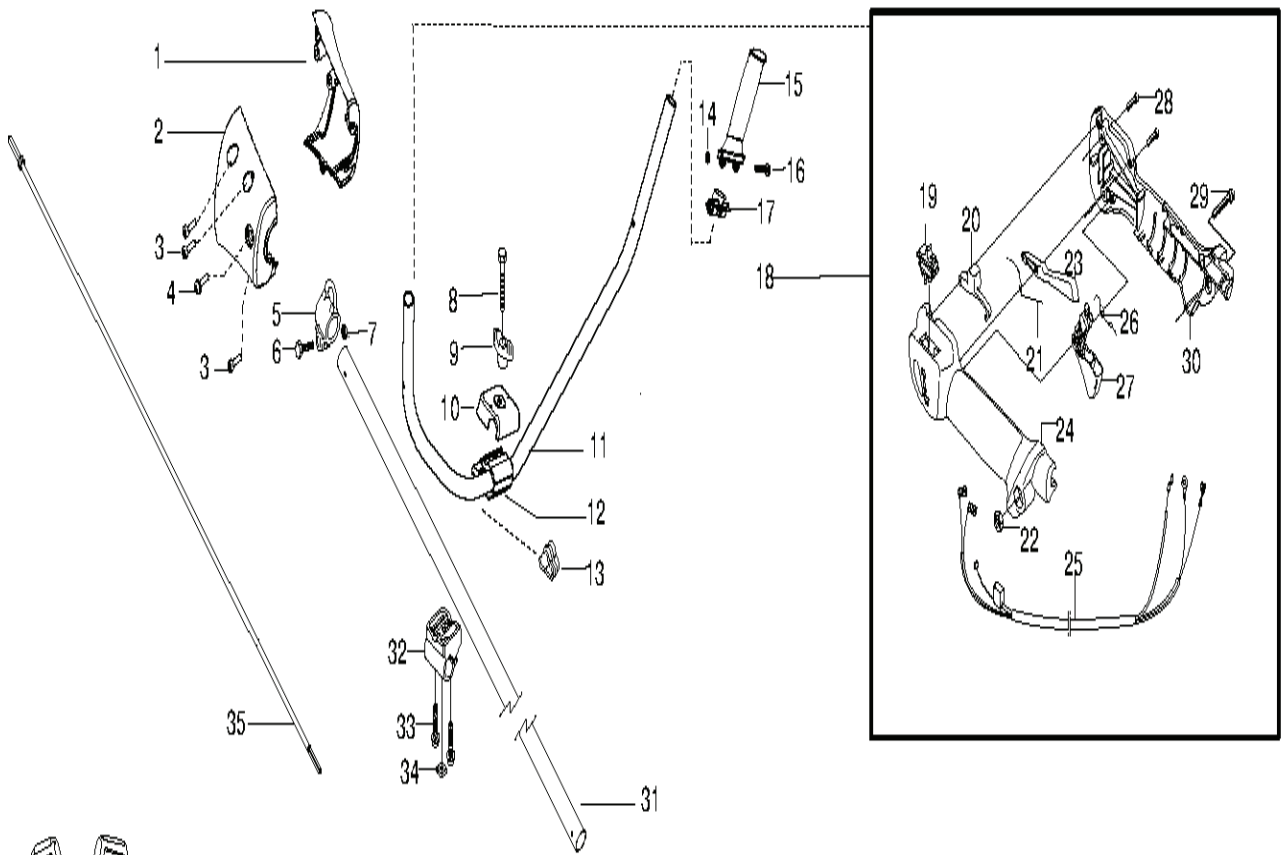

⚠ WARNING
All repairs, adjustments and maintenance not described in the Operator's Manual must be performed by Qualified Service Personnel.