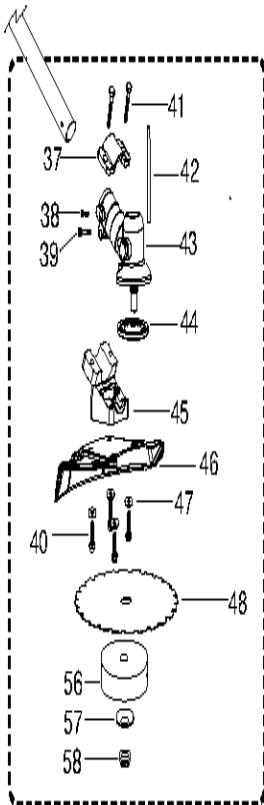

REF.	ART. NR	ARTIKELBESKRIVNING	ANMÄRKNING	KIT
1	574810703	KONA	For 952711957, 952711960, 2010-72N AND LOWER. SEE SERVICE REFERENCE.	1
1	574810702	KONA	For 952715764, Serial Number - 2010-72N and lower, please use the following parts: 545036402.	1
2	574810302	KONA	For 952715764, Serial Number - 2010-72N and lower, please use the following parts: 545036502.	1
2	574810303	KONA	For 952711957, 952711960, 2010-72N AND LOWER. SEE SERVICE REFERENCE.	1
3	530016449	SCREW	For 952711957, 952711960, 2010-72N AND LOWER. SEE SERVICE REFERENCE.	1
4	530015805	SCREW	For 952711957, 952711960, 2010-72N AND LOWER. SEE SERVICE REFERENCE.	1
5	503941002	KROK		1
6	503200716	SKRUV IHSCFM		1
7	731231401	MUTTER (HEXAGON)		1
8	725238651	SKRUV EHHM		1
9	502219301	TURNING KNOB		1
10	503722902	KÅPA		1
11	503724312	HANDLEBAR PART ASSY		1
12	503750001	STYRHÅLLARE		1
13	502211201	KLAMMER		1
14	731231401	MUTTER (HEXAGON)		1
15	537172810	HANDTAG		1
16	503200245	SKRUV IHSCFM		1
17	537172903	FÄSTE		1
18	545125502	SPJÄLL KPL		1
19	537419001	BRYTARE		1
20	537160704	GASSPÄRR		1
21	537174301	FJÄDER		1
22	503221013	MUTTER (HEXAGON)		1
23	506495102	GASSPÄRR		1
24	537160205	HANDTAGSHALVA	LH	1
25	545125801	KABLAGE KPL		1
26	537174201	FJÄDER		1
27	506495002	GASREGLAGE		1
28	503216618	SKRUV IHSCFT		1
29	503200735	SKRUV IHSCFM		1
30	537160304	HANDTAGSHALVA	RH	1
31	545180876	KIT - DRIVESHAF	For 952715764	1
31	545081880	KIT DRIVESHAF	For 952711957, 952711960	1
32	503882302	FÄSTE		1
33	503216825	SKRUV IHSCFT		1
34	502197101	MUTTER 4-KANT		1
35	545165001	DRIVESHAF SOLID		1
36	544845801	SELE	For 952711957	1
36	544845802	SELE	For 952715764, 952711960	1
37	537047501	ÖVERFALL		1
38	503201412	SKRUV IHSCFMO		1
39	503200725	SKRUV IHSCFM		1
40	503200216	SKRUV IHSCFM		1
41	725236871	SKRUV EHHM		1
42	502285901	STOPP		1
43	537333801	VINKELVÄXEL		1
44	537234901	MEDBRINGARE KPL		1
45	537293401	ADAPTER		1
46	537217101	SAW BLADE GUARD		1
47	503230011	BRICKA		1
48	537277504	SAW BLADE	For 952711957, 952711960	1
49	545081879	KIT-SHIELD		1
50	503210716	SKRUV IHSCFT		1
51	503798801	KNIV		1
52	725237071	SKRUV EHHM		1
53	503935501	CLAMP GUARD		1
54	537338306	TRIMMERHUVUD	For 952711957, 952711960, T25.	1