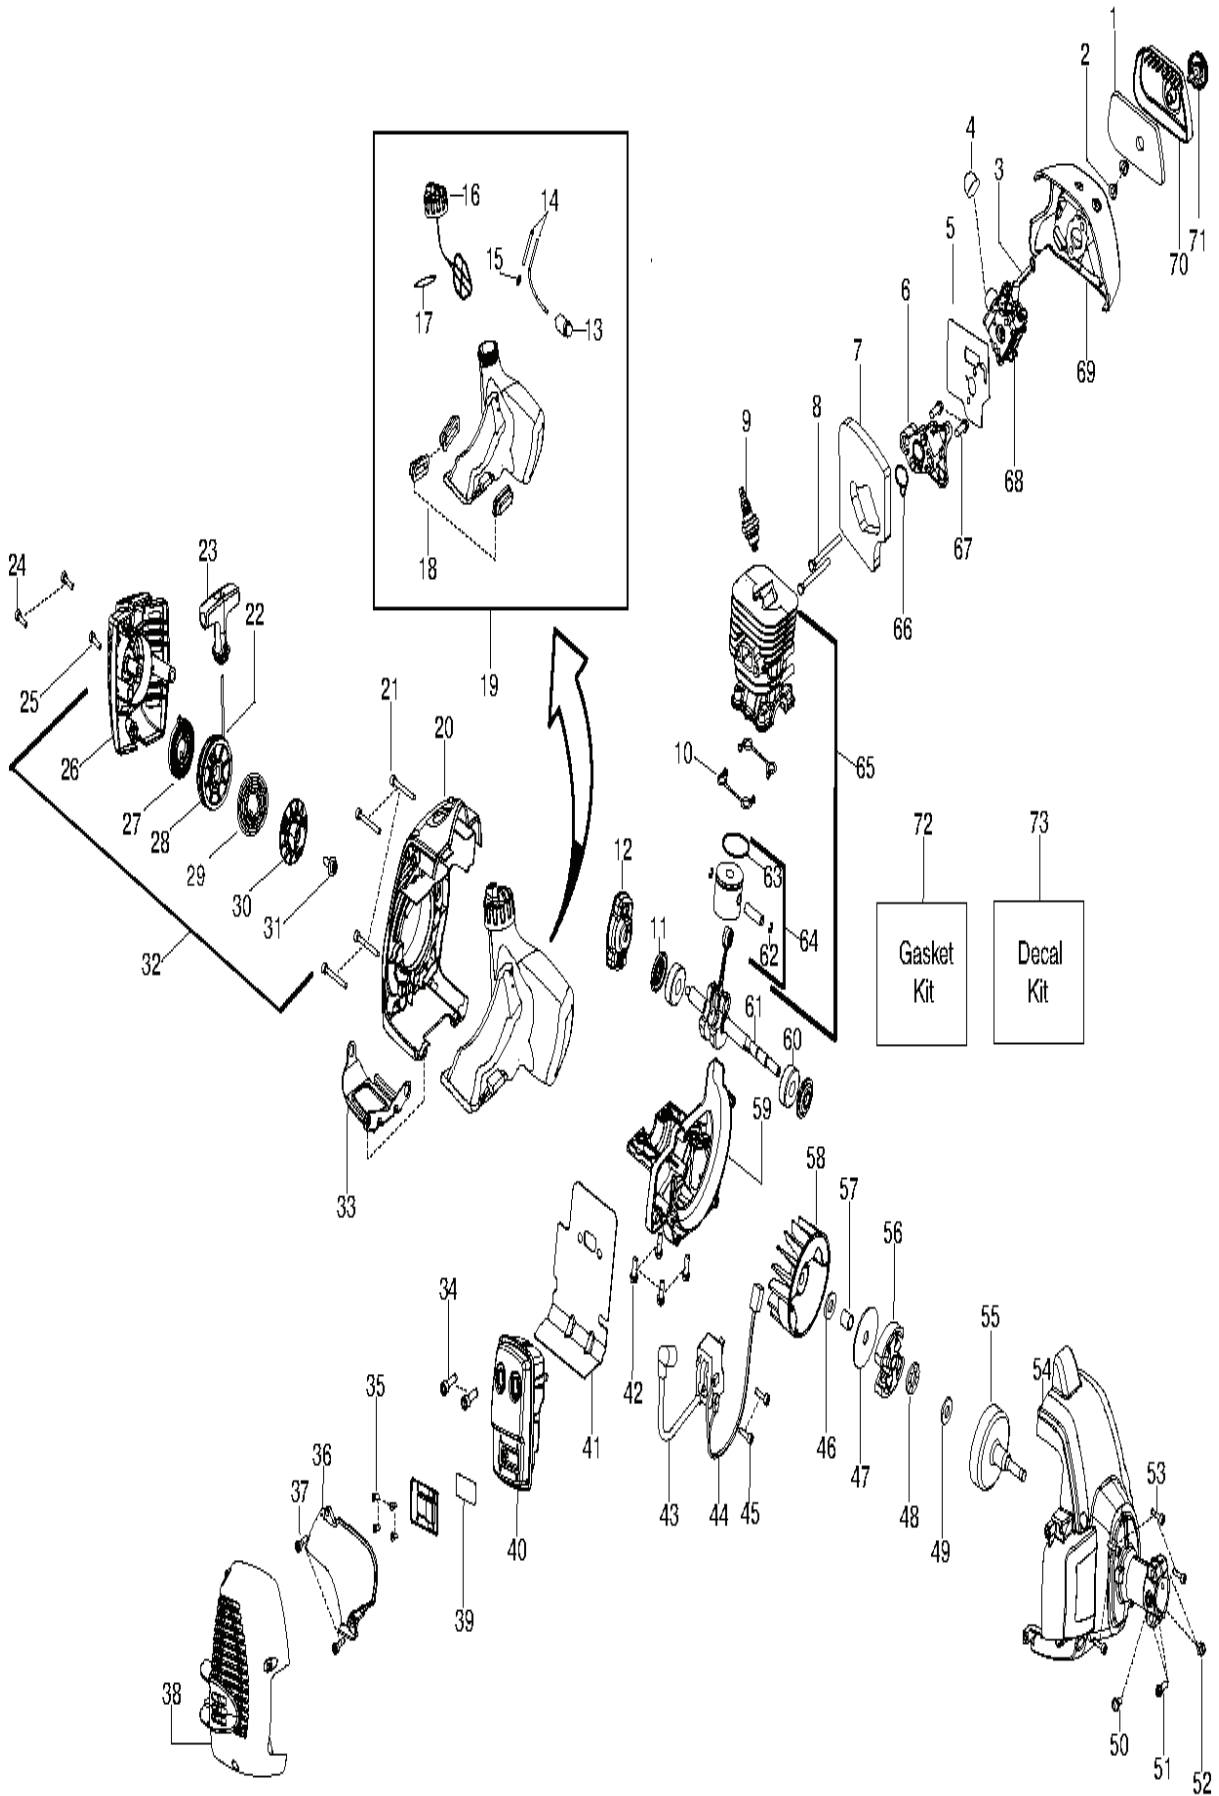

REF.	ART. NR	ARTIKELBESKRIVNING	ANMÄRKNING	KIT
55	504001303	GRÄSKLINGA	For 952711957, 952711960	1
56	503890101	STÖDKOPP		1
57	537285601	STÖDFLÄNS		1
58	503856301	MUTTER		1
65	537312901	TRANSPORTSKYDD	For 952715764	1
66	530031159	SKIFTNYCKEL	For 952715764	1
67	502114602	HYLSNYCKEL	For 952715764	1