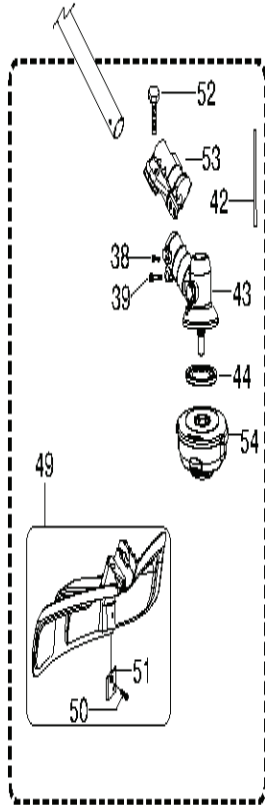

REF.	ART. NR	ARTIKELBESKRIVNING	ANMÄRKNING	KIT
1	574810703	KONA	For 952711957, 952711960, 2010-72N AND LOWER. SEE SERVICE REFERENCE.	1
1	574810702	KONA	For 952715764, Serial Number - 2010-72N and lower, please use the following parts: 545036402.	1
2	574810302	KONA	For 952715764, Serial Number - 2010-72N and lower, please use the following parts: 545036502.	1
2	574810303	KONA	For 952711957, 952711960, 2010-72N AND LOWER. SEE SERVICE REFERENCE.	1
3	530016449	SCREW	For 952711957, 952711960, 2010-72N AND LOWER. SEE SERVICE REFERENCE.	1
4	530015805	SCREW	For 952711957, 952711960, 2010-72N AND LOWER. SEE SERVICE REFERENCE.	1
5	503941002	KROK		1
6	503200716	SKRUV IHSCFM		1
7	731231401	MUTTER (HEXAGON)		1
8	725238651	SKRUV EHHM		1
9	502219301	TURNING KNOB		1
10	503722902	KÅPA		1
11	503724312	HANDLEBAR PART ASSY		1
12	503750001	STYRHÅLLARE		1
13	502211201	KLAMMER		1
14	731231401	MUTTER (HEXAGON)		1
15	537172810	HANDTAG		1
16	503200245	SKRUV IHSCFM		1
17	537172903	FÄSTE		1
18	545125502	SPJÄLL KPL		1
19	537419001	BRYTARE		1
20	537160704	GASSPÄRR		1
21	537174301	FJÄDER		1
22	503221013	MUTTER (HEXAGON)		1
23	506495102	GASSPÄRR		1
24	537160205	HANDTAGSHALVA	LH	1
25	545125801	KABLAGE KPL		1
26	537174201	FJÄDER		1
27	506495002	GASREGLAGE		1
28	503216618	SKRUV IHSCFT		1
29	503200735	SKRUV IHSCFM		1
30	537160304	HANDTAGSHALVA	RH	1
31	545180876	KIT - DRIVESHAF	For 952715764	1
31	545081880	KIT DRIVESHAF	For 952711957, 952711960	1
32	503882302	FÄSTE		1
33	503216825	SKRUV IHSCFT		1
34	502197101	MUTTER 4-KANT		1
35	545165001	DRIVESHAF SOLID		1
36	544845801	SELE	For 952711957	1
36	544845802	SELE	For 952715764, 952711960	1
37	537047501	ÖVERFALL		1
38	503201412	SKRUV IHSCFMO		1
39	503200725	SKRUV IHSCFM		1
40	503200216	SKRUV IHSCFM		1
41	725236871	SKRUV EHHM		1
42	502285901	STOPP		1
43	537333801	VINKELVÄXEL		1
44	537234901	MEDBRINGARE KPL		1
45	537293401	ADAPTER		1
46	537217101	SAW BLADE GUARD		1
47	503230011	BRICKA		1
48	537277504	SAW BLADE	For 952711957, 952711960	1
49	545081879	KIT-SHIELD		1
50	503210716	SKRUV IHSCFT		1
51	503798801	KNIV		1
52	725237071	SKRUV EHHM		1
53	503935501	CLAMP GUARD		1
54	537338306	TRIMMERHUVUD	For 952711957, 952711960, T25.	1